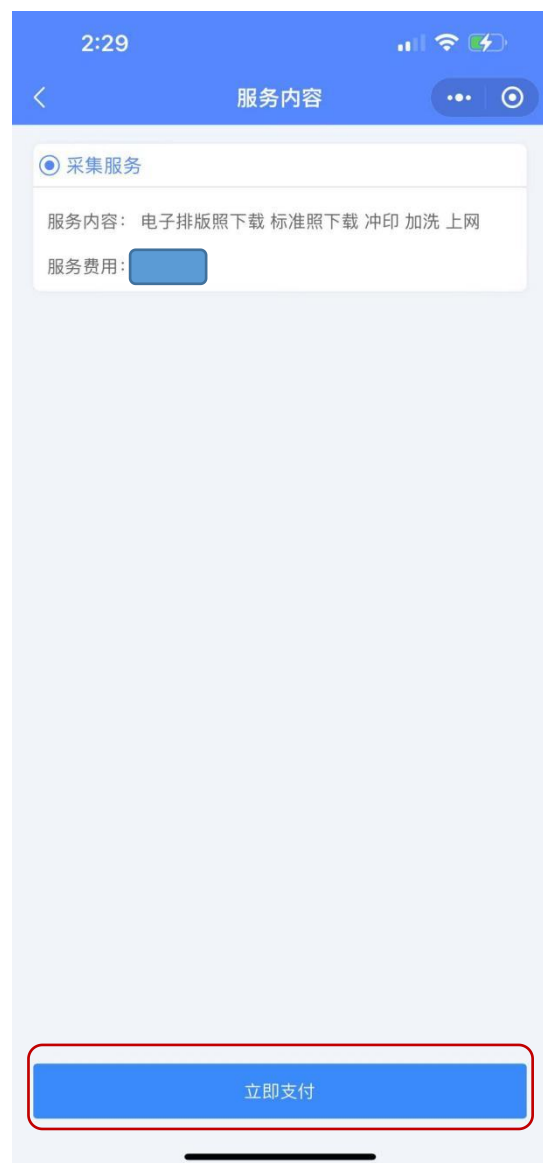

二、完成照片上传

- (1) 点击拍照/上传—支付费用
- (2) 阅读提示内容—选择拍照/上传
- (3) 确认效果—点击提交—进度展示

(9)

(10)